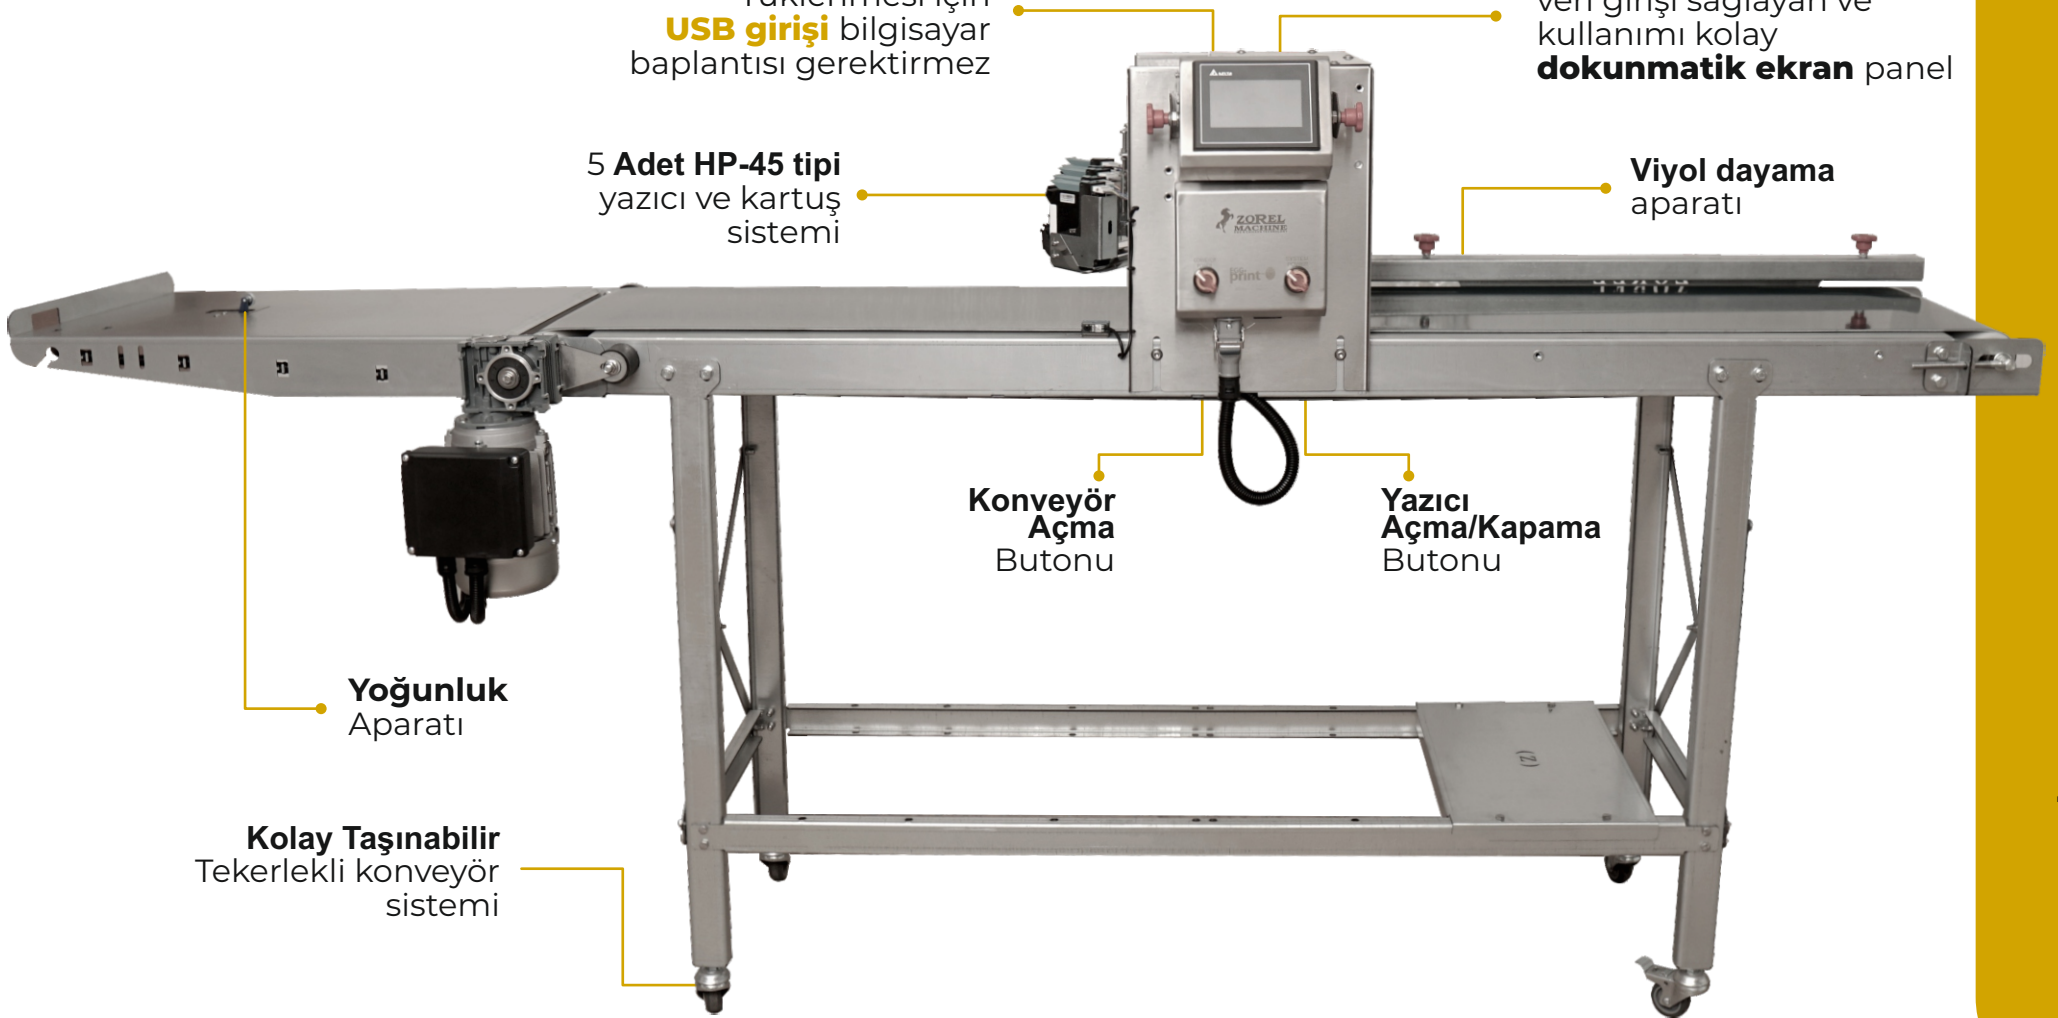

KODLAMA SİSTEMLERİ

ZRP-MN5

Logo, Resim ve Verilerin
Yüklenmesi için
USB girişi bilgisayar
bağlantısı gerektirmez

Nümerik ve Alfanümerik
veri girişi sağlayan ve
kullanımı kolay
dokunmatik ekran panel

5 Adet HP-45 tipi
yazıcı ve kartuş
sistemi

Viyol dayama
aparatu

Konveyör
Açma
Butonu

Yazıcı
Açma/Kapama
Butonu

Yoğunluk
Aparatu

Kolay Taşınabilir
Tekerlekli konveyör
sistemi