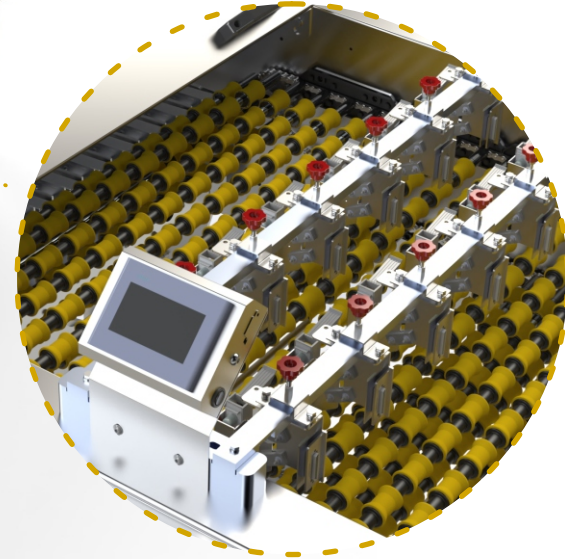

YUMURTA TASNİF ÜSTÜ ZRP-INT12

✓ 12 Adet HP-45 tipi yazıcı ve kartuş sistemi

✓ Yumurtanın Yan Yüzüne Kodlama

✓ 3 Satır Veri Girişi Özelliği

✓ Tam Dokunmatik Ekran