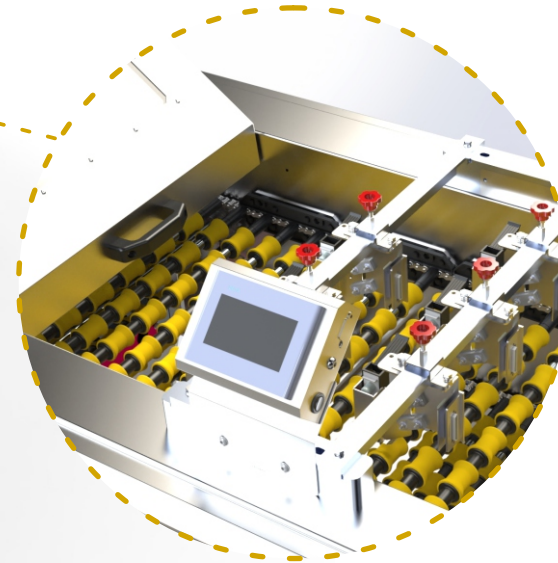

ZRP-MN6

6 Adet HP-45 tipi yazıcı ve kartuş sistemi

Tam Dokunmatik Ekran

Yumurtanın Üst Yüzüne Kodlama

3 Satır Veri Girişi Özelliği

YUMURTA TASNİF ÜSTÜ ZRP-INT6

✓ 6 Adet HP-45 tipi yazıcı ve kartuş sistemi

✓ Yumurtanın Yan Yüzüne Kodlama

✓ 3 Satır Veri Girişi Özelliği

✓ Tam Dokunmatik Ekran

✓ Her Kafada Bulunan Bağımsız Sensör Özelliği ile Boşa Püskürtme Engellenmiştir.

YUMURTA TASNİF ÜSTÜ ZRP-INT12

✓ 12 Adet HP-45 tipi yazıcı ve kartuş sistemi