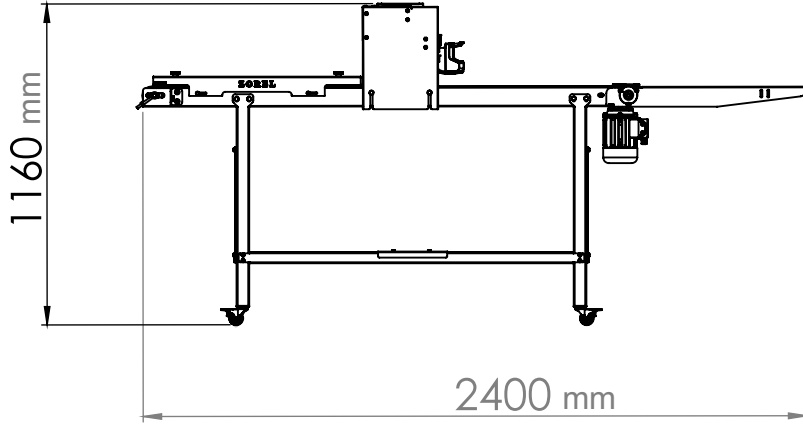

ZRP-MN5

Teknik Çizim Ölçüler

Kolay ve Hızlı
Teslimat

Sağlam ve Korunaklı
Paketleme

Ağırlık: 90 kgs
En x Uzunluk x Yükseklik
60cm x 260cm x 60cm

Basit ve Kolay
Kurulum

Uzaktan Teknik Destek
ile Kolay Kurulum Sağlanır.

Güç: 0.4 kW
Gerilim : 230 V