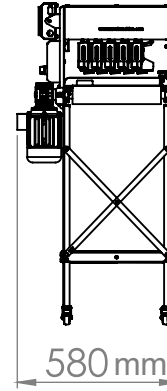

Viyol dayama
aparatu

Konveyör
Açma
Butonu

Yazıcı
Açma/Kapama
Butonu

Yoğunluk
Aparatu

Kolay Taşınabilir
Tekerlekli konveyör
sistemi

ZRP-MN5

Teknik Çizim Ölçüler

Kolay ve Hızlı
Teslimat

Sağlam ve Korunaklı
Paketleme

Ağırlık: 90 kgs
En x Uzunluk x Yükseklik
60cm x 260cm x 60cm

Basit ve Kolay
Kurulum

Uzaktan Teknik Destek
ile Kolay Kurulum Sağlanır.

Güç: 0.4 kW
Gerilim : 230 V

YUMURTA TOPLAMA ÜSTÜ