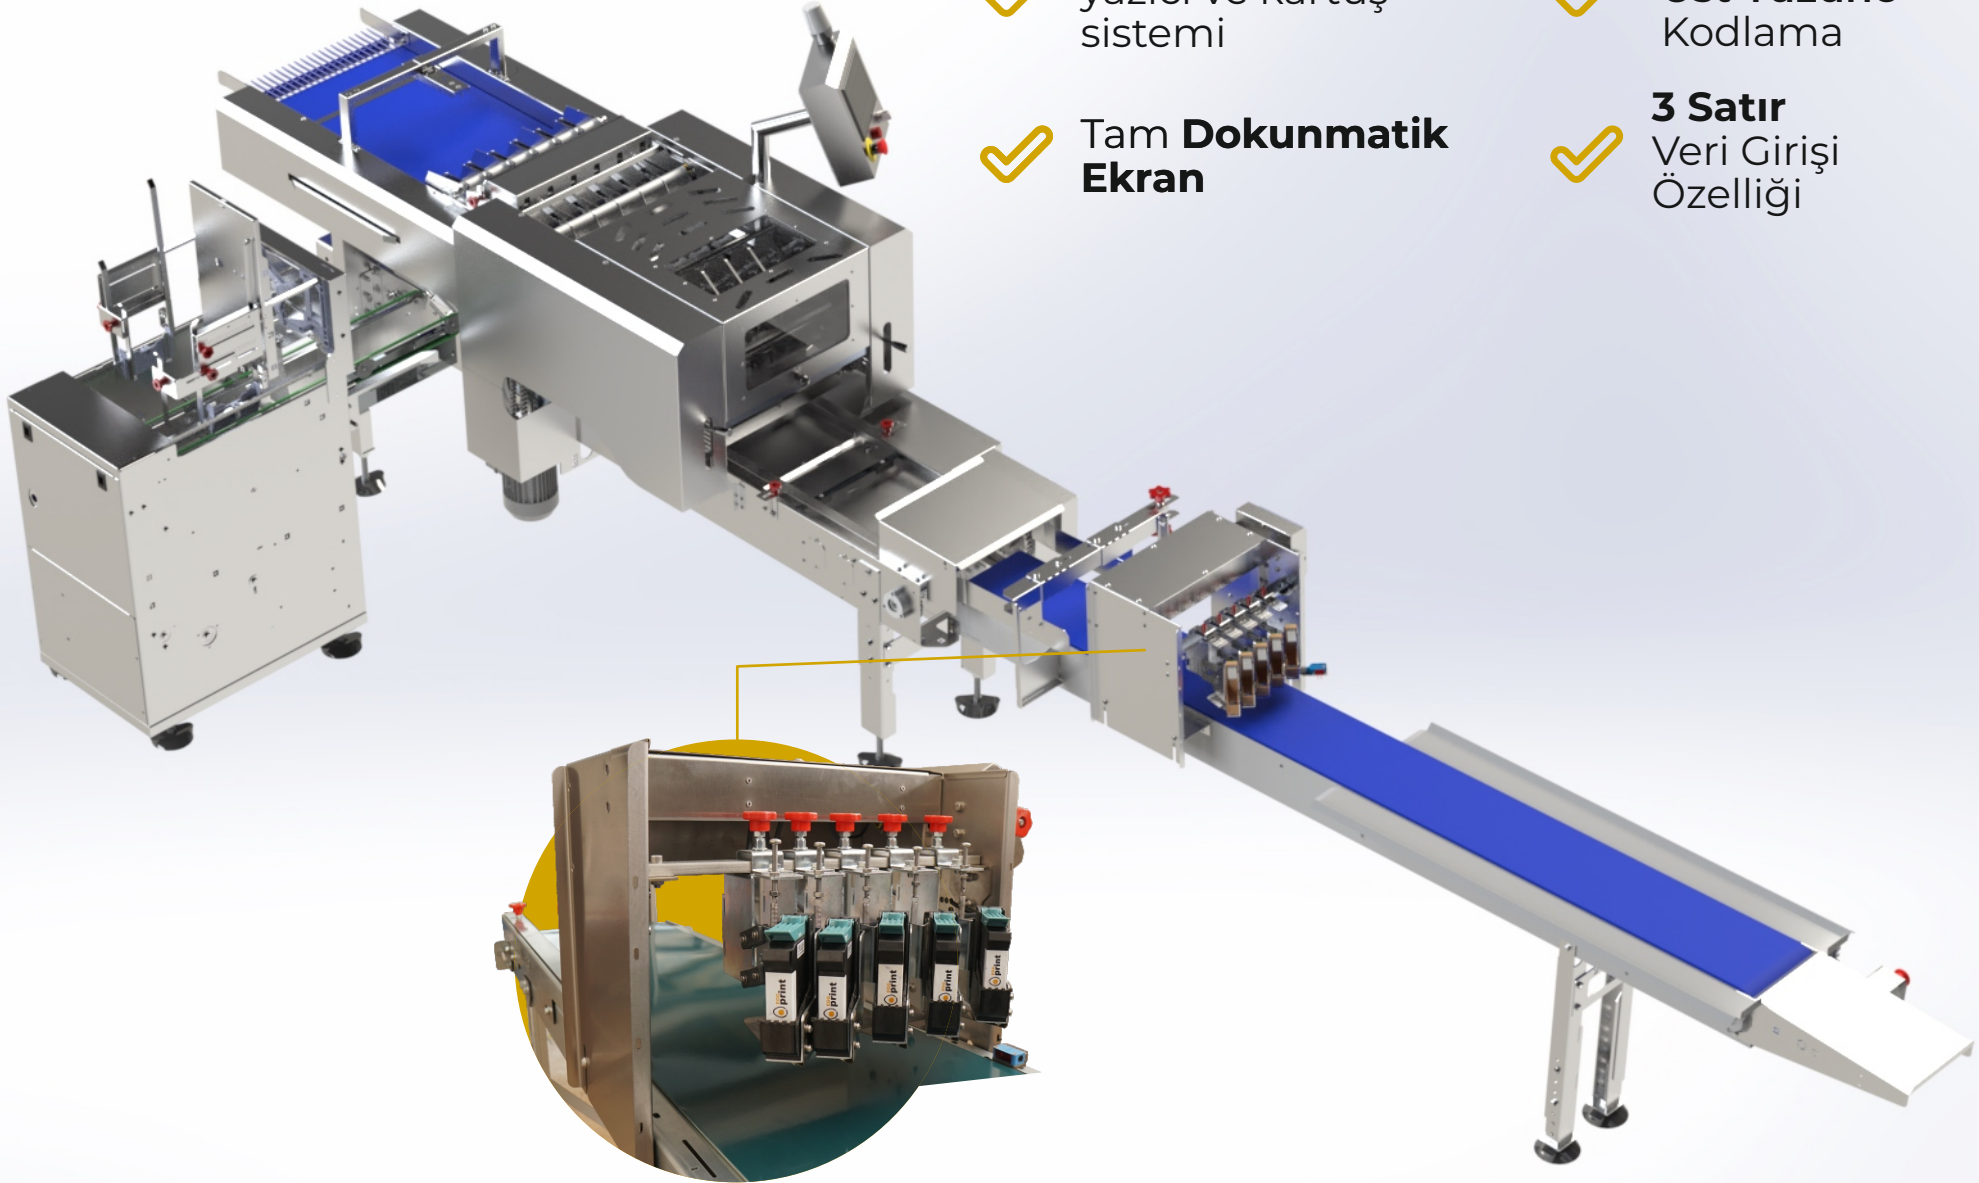

YUMURTA TOPLAMA ÜSTÜ

ZRP-MN6

6 Adet HP-45 tipi yazıcı ve kartuş sistemi

Tam Dokunmatik Ekran

Yumurtanın Üst Yüzüne Kodlama

3 Satır Veri Girişi Özelliği