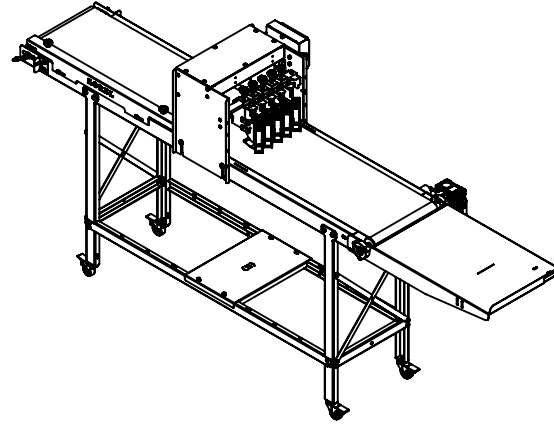

Viyol dayama
aparatu

Konveyör
Açma
Butonu

Yazıcı
Açma/Kapama
Butonu

Yoğunluk
Aparatu

Kolay Taşınabilir
Tekerlekli konveyör
sistemi

ZRP-MN5

Teknik Çizim Ölçüler

Kolay ve Hızlı
Teslimat

Sağlam ve Korunaklı
Paketleme

Ağırlık: 90 kgs
En x Uzunluk x Yükseklik
60cm x 260cm x 60cm

Basit ve Kolay
Kurulum

Uzaktan Teknik Destek
ile Kolay Kurulum Sağlanır.

Güç: 0.4 kW
Gerilim : 230 V

YUMURTA TOPLAMA ÜSTÜ