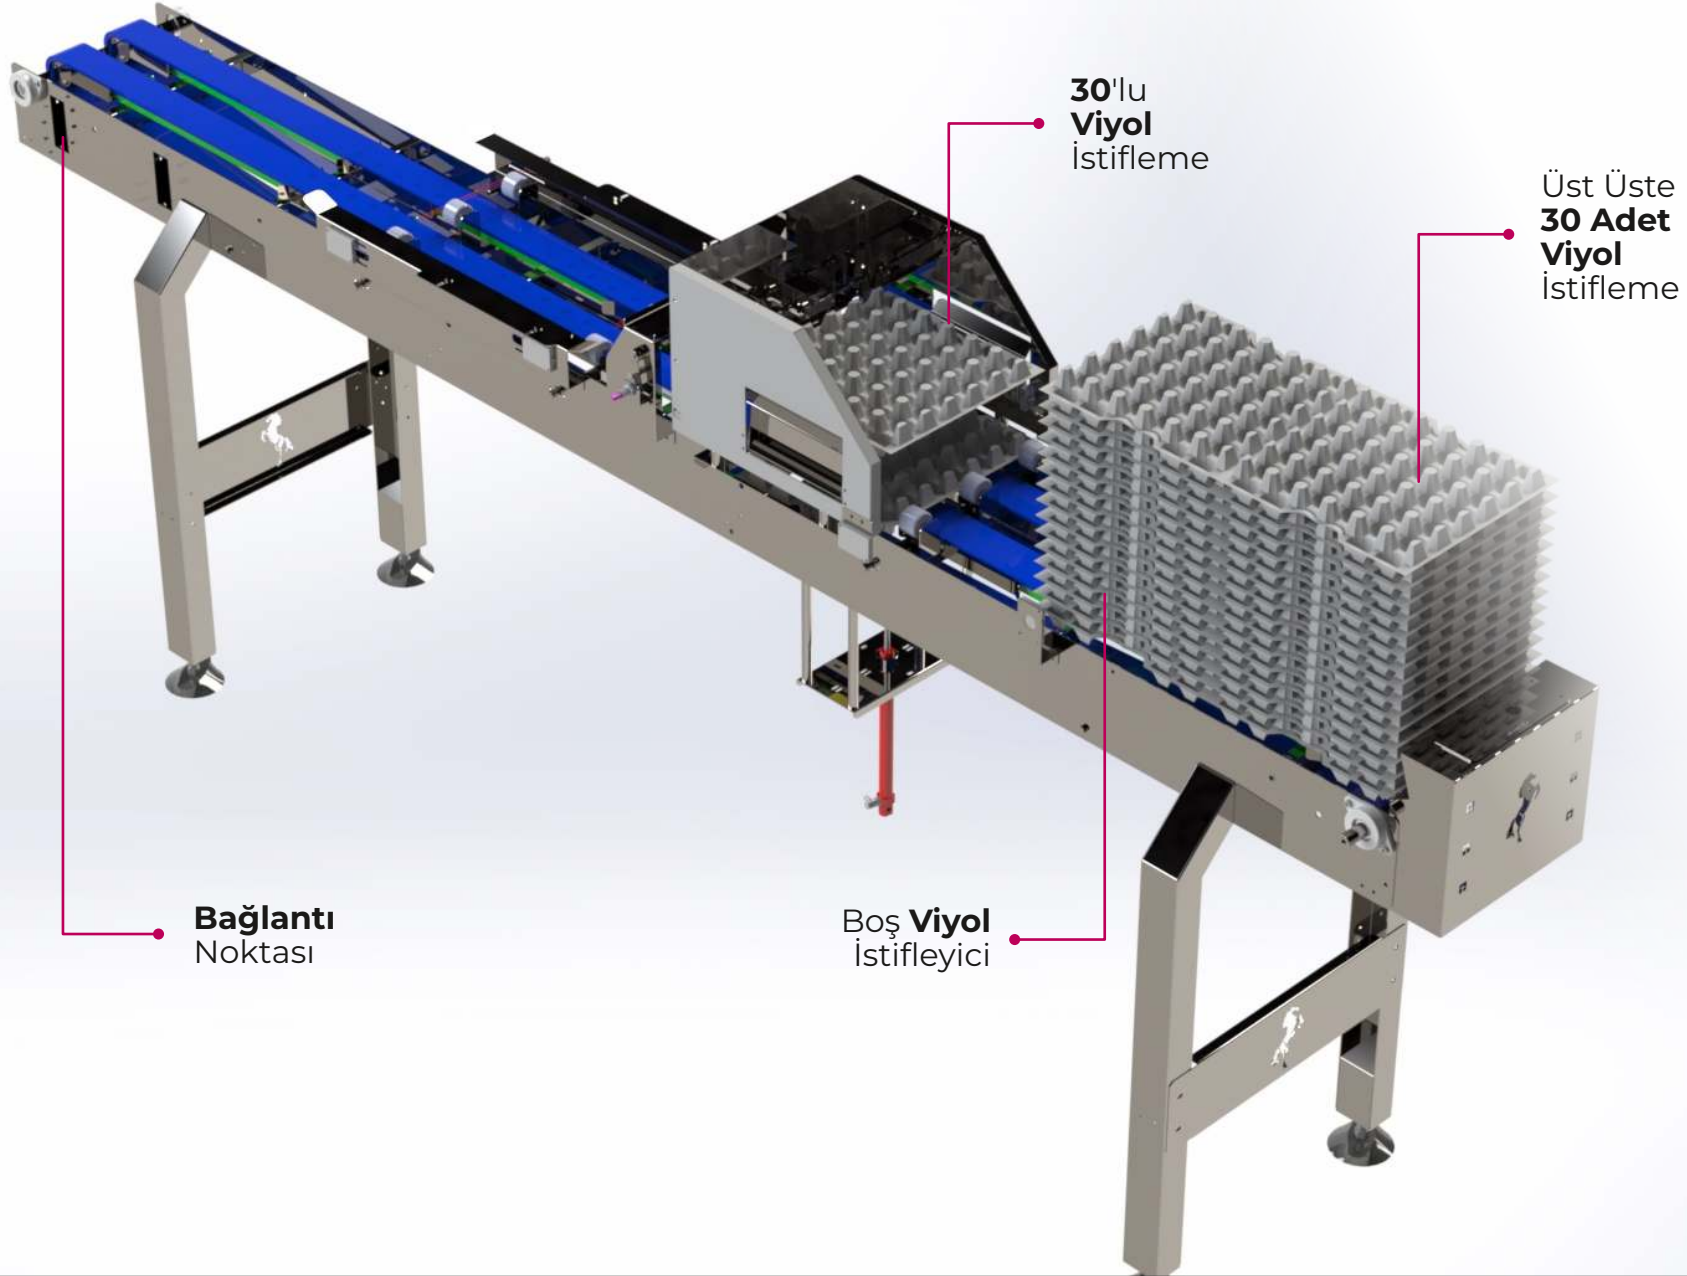

Yüksek Verimli Viyol İstifleme İşlemi **ZOREL ZRI6** Viyol İstifleyici, 30'lu karton ve plastik viyolleri istifleyen bir makinedir.

Yumurta üretim merkezinde **viyollerin istiflenmesi** gereken birden fazla yerde kullanılabilir. Yumurta viyolleri istiflenirken yumurtaların üzerindeki **baskıyı en aza indirir**, bu da yumurta üretim merkezinin hem **daha az işçilik** hem de **daha az çatlamış yumurta** oranları elde etmesini sağlar.

ZRI6 viyol istifleyici, güvenli ve istikrarlı yüksek verimli çalışma elde etmek için manuel işleme kıyasla yumurtaya **daha az stres** veren doğru hareketle yumurta tepsisini nazikçe istifleyen bir ekipmandır.

ZRI-6

ZRI-6

Teknik Çizim Ölçüler

Kolay ve Hızlı
Teslimat

Sağlam ve Korunaklı
Paketleme

Basit ve Kolay
Kurulum

VIYOL İSTİFLEME SİSTEMLERİ

ZRI-30