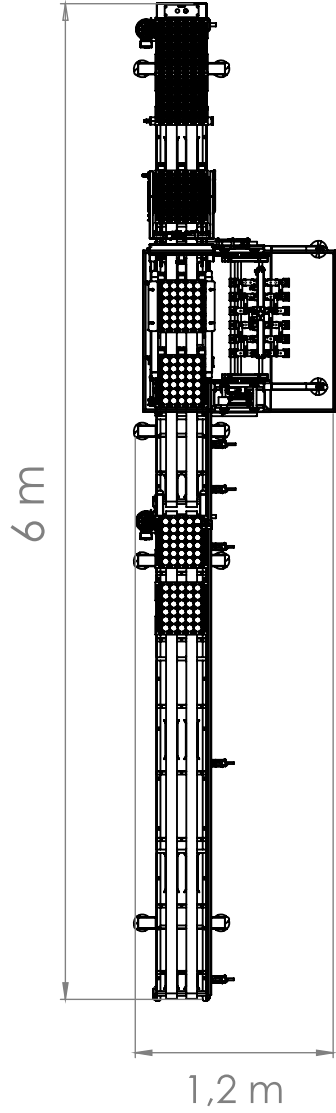

ZRI-6

ZRI-6

Teknik Çizim Ölçüler

Kolay ve Hızlı
Teslimat

Sağlam ve Korunaklı
Paketleme

Basit ve Kolay
Kurulum

VIYOL İSTİFLEME SİSTEMLERİ

ZRI-30

Bağlantı
Noktası

Boş Viyol
İstifleyici

30'lu
Viyol
İstifleme

Üst Üste
30 Adet
Viyol
İstifleme

ZRI-30

Teknik Çizim Ölçüler

Kolay ve Hızlı
Teslimat

Sağlam ve Korunaklı
Paketleme