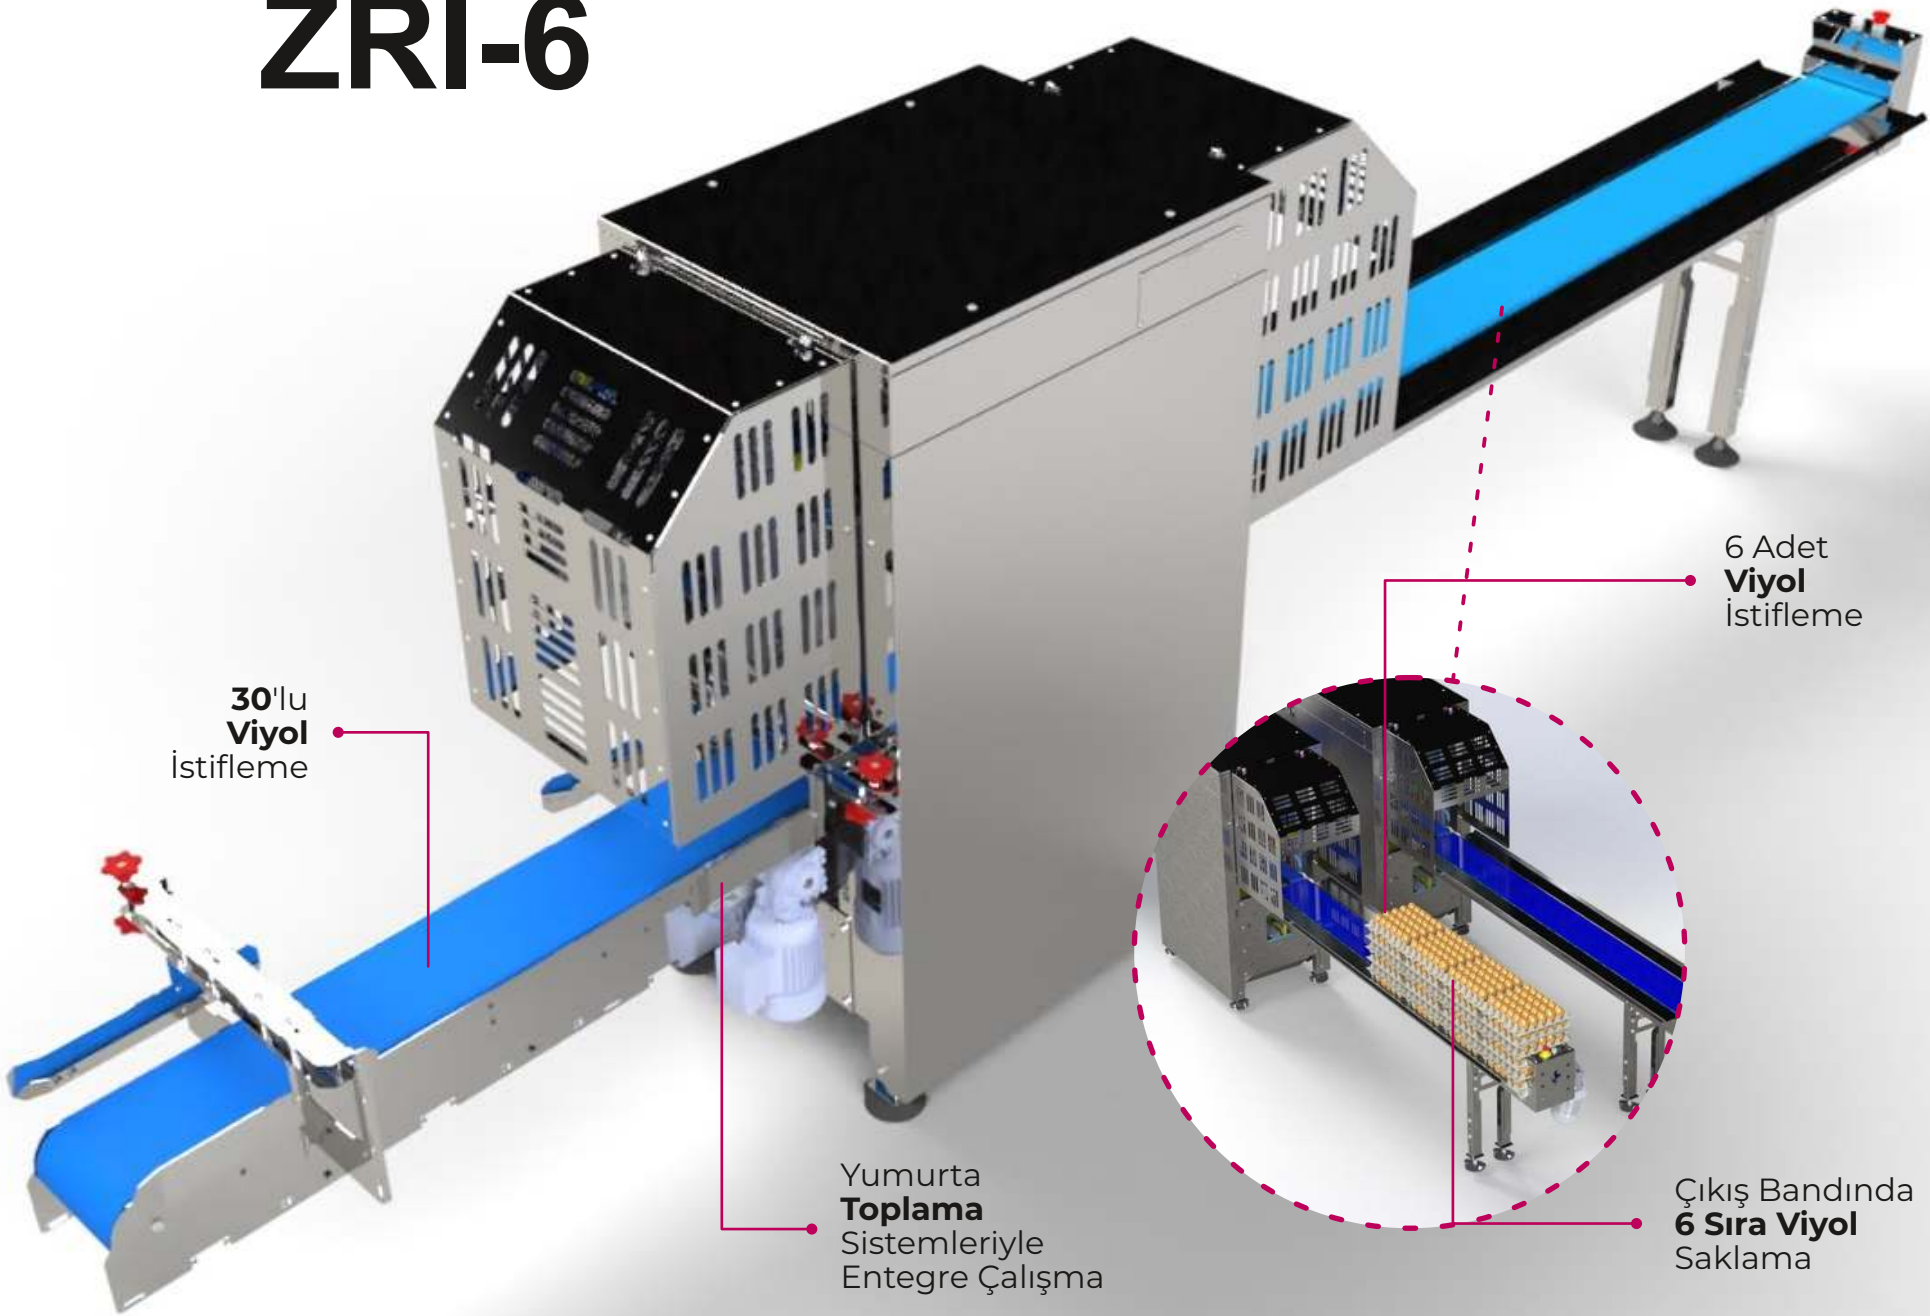

VIYOL İSTİFLEME SİSTEMLERİ

ZRI-6