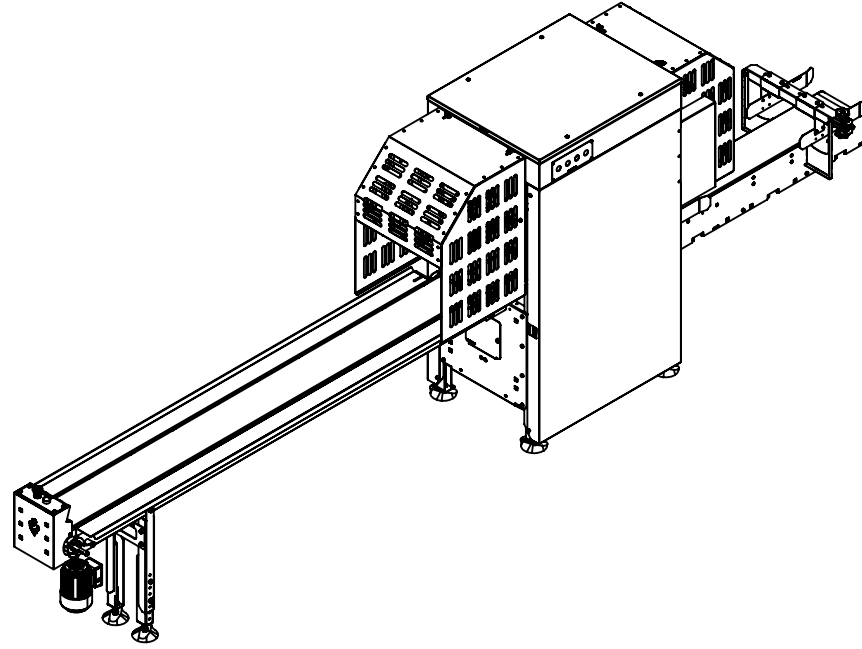

ZRI6 viyol istifleyici, güvenli ve istikrarlı yüksek verimli çalışma elde etmek için manuel işleme kıyasla yumurtaya **daha az stres** veren doğru hareketle yumurta tepsisini nazikçe istifleyen bir ekipmandır.

ZRI-6

ZRI-6

Teknik Çizim Ölçüler

Kolay ve Hızlı
Teslimat

Sağlam ve Korunaklı
Paketleme

Basit ve Kolay
Kurulum

VIYOL İSTİFLEME SİSTEMLERİ

ZRI-30