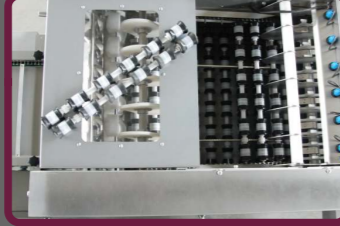

"TÜRK YE'DE TEKNOLOJİ BİZİZ."

ZOREL ZR-36 Yumurta Toplama Makinesi saatte max 36000 adet yumurtayı el değirmeden toplamanızda yardımcı olması için güvenilir şekilde tasarlanmıştır.

ZOREL ZR-36 makinenin paslanmaz gövdesi sayesinde temiz ve hijyenik olarak çalışmaktadır. Makinenin bakım ihtiyacını özel alet ekipmanları gerektirmeden gerçekleştirebilir tüm parçaların değişimini ve temizlenmesini sağlayabilirsiniz. Tamamen yerli üretim olan ZR 36 yumurta dizme makinemizin tüm parçaları fabrikamızda üretilmektedir ve bu sayede kullanıcıların dışa bağımlılığını geçersiz kılmaktadır.

1995 2000 2005 2010 2015

ZR-36

YUMURTA D ZME MAK NES FARM PACKER MACHINE

Özel algılama sensörleri ile hızlı dizme özelliği

Hassas ve yumuşak geçiş sağlayan özel titreşim ve bant sistemi

Kolay erişilebilir kumanda paneli

Yumuşak algılayan gerektiğinde konveyörü durduran sistem

Kolay çıkarılabilir özelliği ile kullanıcılarına bu bölümün temizlenmesinde yardımcı olur yumuşak doğal lastik ile yumuşak plastik içeren yapıdadır

Makaralarla taşıyan yumurtaların viyollere doğru ekilde konumlanmasını sağlayan yumuşak deisk silikon yapıda yumurtaları doğru konumda viyollemesini sağlar.

6 adet viyollemeyen yumurtanın bekletilmesi için kullanılmıdır. Yükseklik ayarı montaj esnasında yapılabilir.