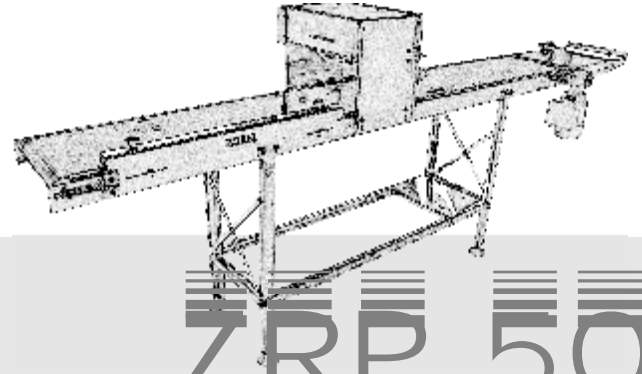

# ZOREL MACHINE

## ZRP 505

Viol dü mesini engelleyici yapı

HP45 tipi kartu ile 5 kafalı yazma sistemi

Viol hizalama için yan bariyerler

Saatte 90.000 yumurta yazma kapasitesi

Kartu koruma sistemi ile kartu larınızın daha uzun ömürlü olmasını sağlar

Galvaniz sa lam gövde

Kesintisiz güç kayna ı ta ima platformu

Tek noktadan 230V AC besleme ile tüm sistemi çalı tırabilme özelli i

- ➔ Numerik ve alfanumerik tu takımı ile makine üzerinden veri giri imkanı.
- ➔ Otomatik imalat ve son kullanım tarihi yazdırabilme
- ➔ Logo resim v.b. karakterleri yazdırabilme özelli i